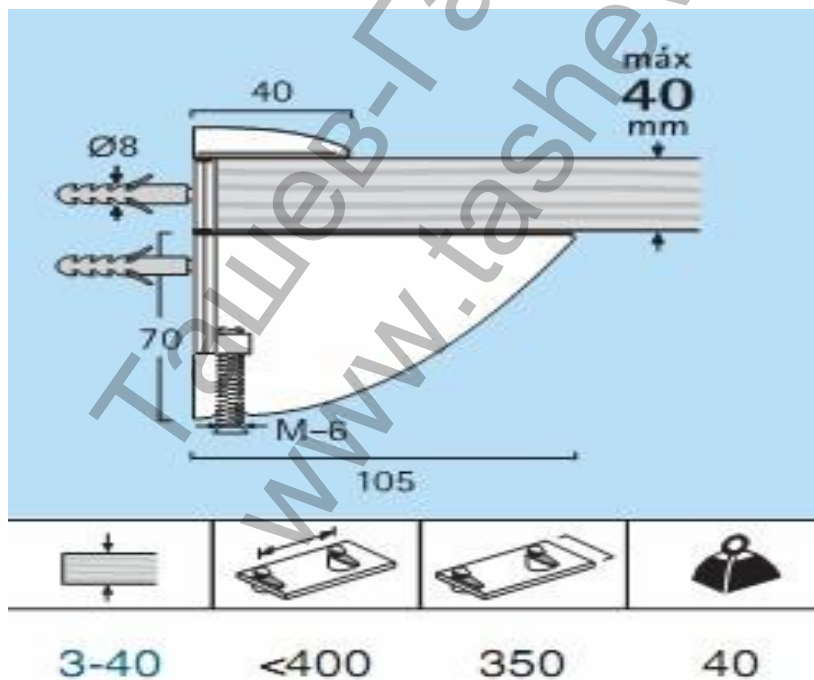

Рафтоносач Rei регулируем за рафт до 40 мм 105x70 мм, хром мат, R 53 MCC

Артикулен номер: R53

Конзола /105X70мм/ за рафтове с дебелина до 40мм.

Покрития: Хром(PC), Мат-Никел(MNC), Мат-Хром(MCC), Злато(PG), Червено(RED), Оранжево(OR), Зелено(GT), Синьо(BLU)

Производител:"REI"-Испания

Продукт: [Рафтоносач Rei регулируем за рафт до 40 мм 105x70 мм, хром мат, R 53 MCC](#)

Категория: [Рафтоносачи](#)

Бранд: [Rei](#)

Категория бранд: [Рафтоносач Rei](#)